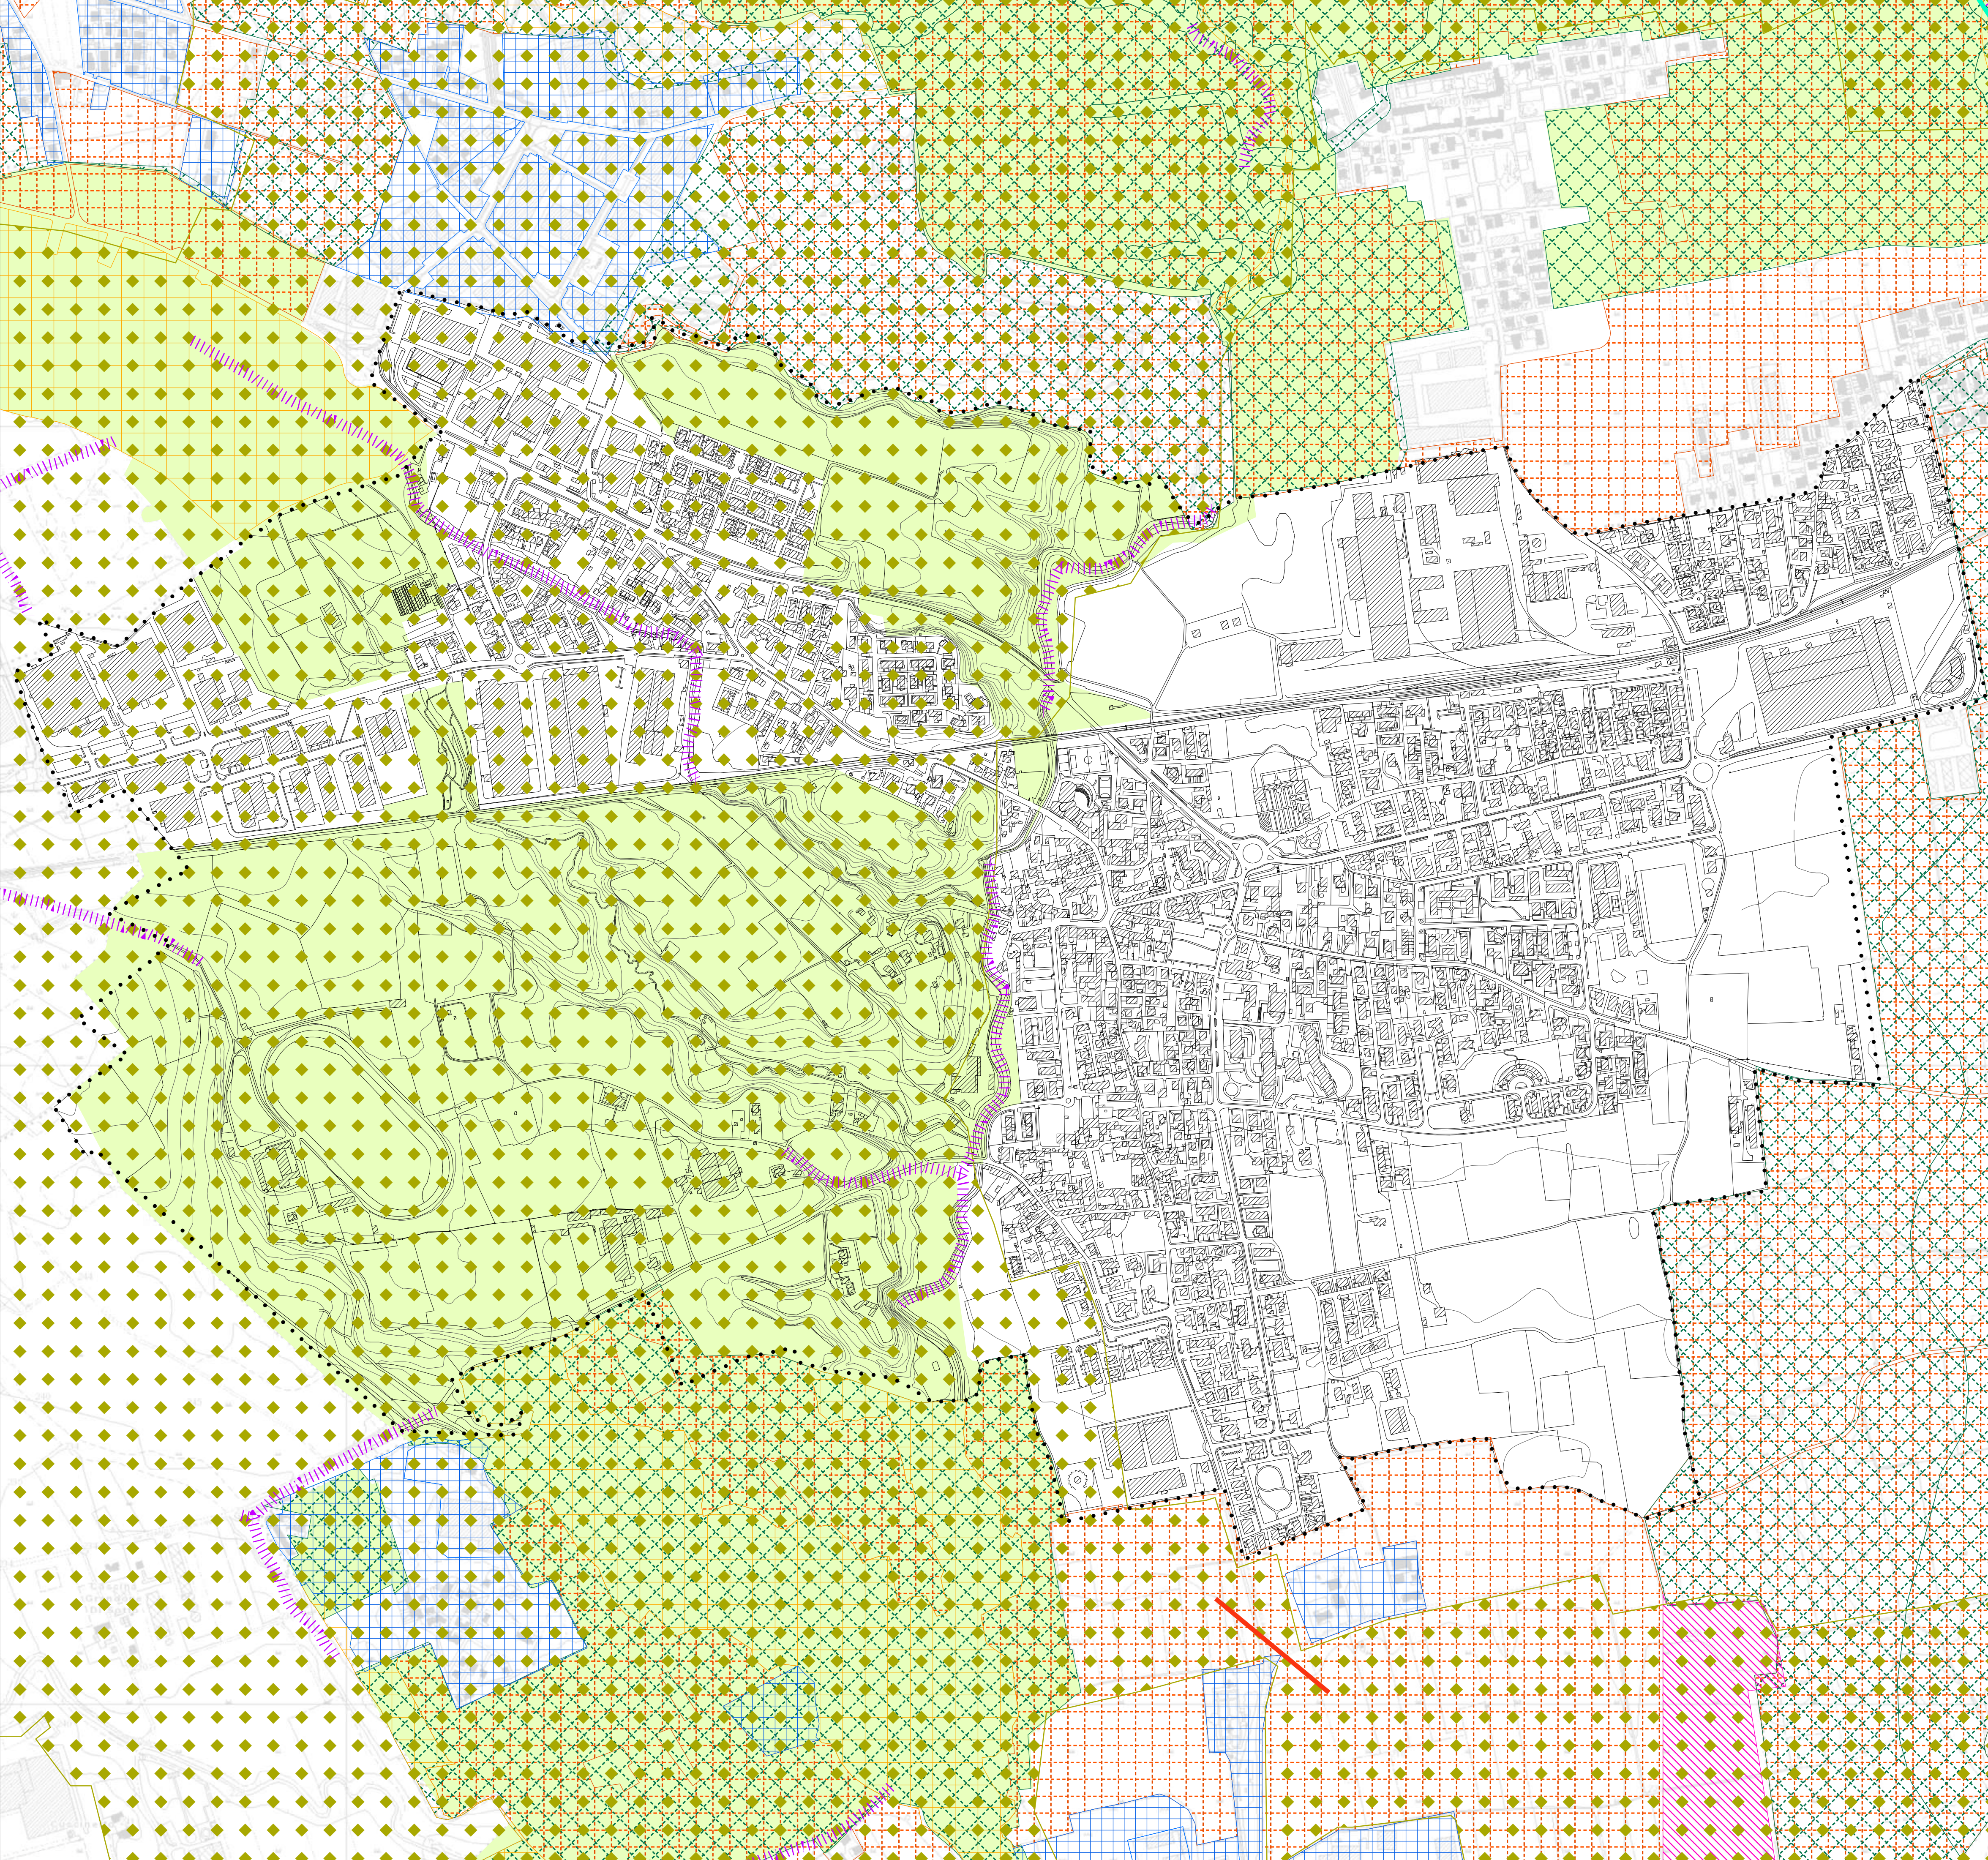

Database topografico ..... Contine comunale

### RETE ECOLOGICA

Elementi della Rete Ecologica Regionale - RER  
(fonte: Geoportale Regione Lombardia)

- Elementi di secondo livello della RER
- Varchi da tenere e deframmentare

Elementi della Rete Ecologica Regionale - RER  
(fonti: par. 5.4 Rete Ecologica Regionale, redatto ai sensi della DGR 10962/2009;  
Tavola delle Previsioni scaricabile dal Geoportale Regione Lombardia, per i soli comuni  
a corollario di Terno d'Isola)

- Aree di criticità per la rete ecologica
- Aree di supporto
- Corridoi e connessione ecologica
- Nodi della rete ecologica
- Zone di riqualificazione ecologica

Elementi della Rete Ecologica Provinciale (REP) - RP titolo 8 e art.23  
(fonte: WebSIT, PTCP della Provincia di Bergamo)

## Piano di Governo del Territorio Documento di Piano (ex art. 8 Lr. 12/2005 s.m.i.)

Nuovo PGT adeguato alla Lr. 31/2014 e s.m.i.

Fonte: www.mapio.net

Tavola DP06    Scala 1:5.000   

Carta dello schema e delle relazioni per la definizione della rete ecologica del comune di Terno d'Isola ai sensi della Dgr 10962/09  
Elaborato modificato a seguito di parere motivato di VAS