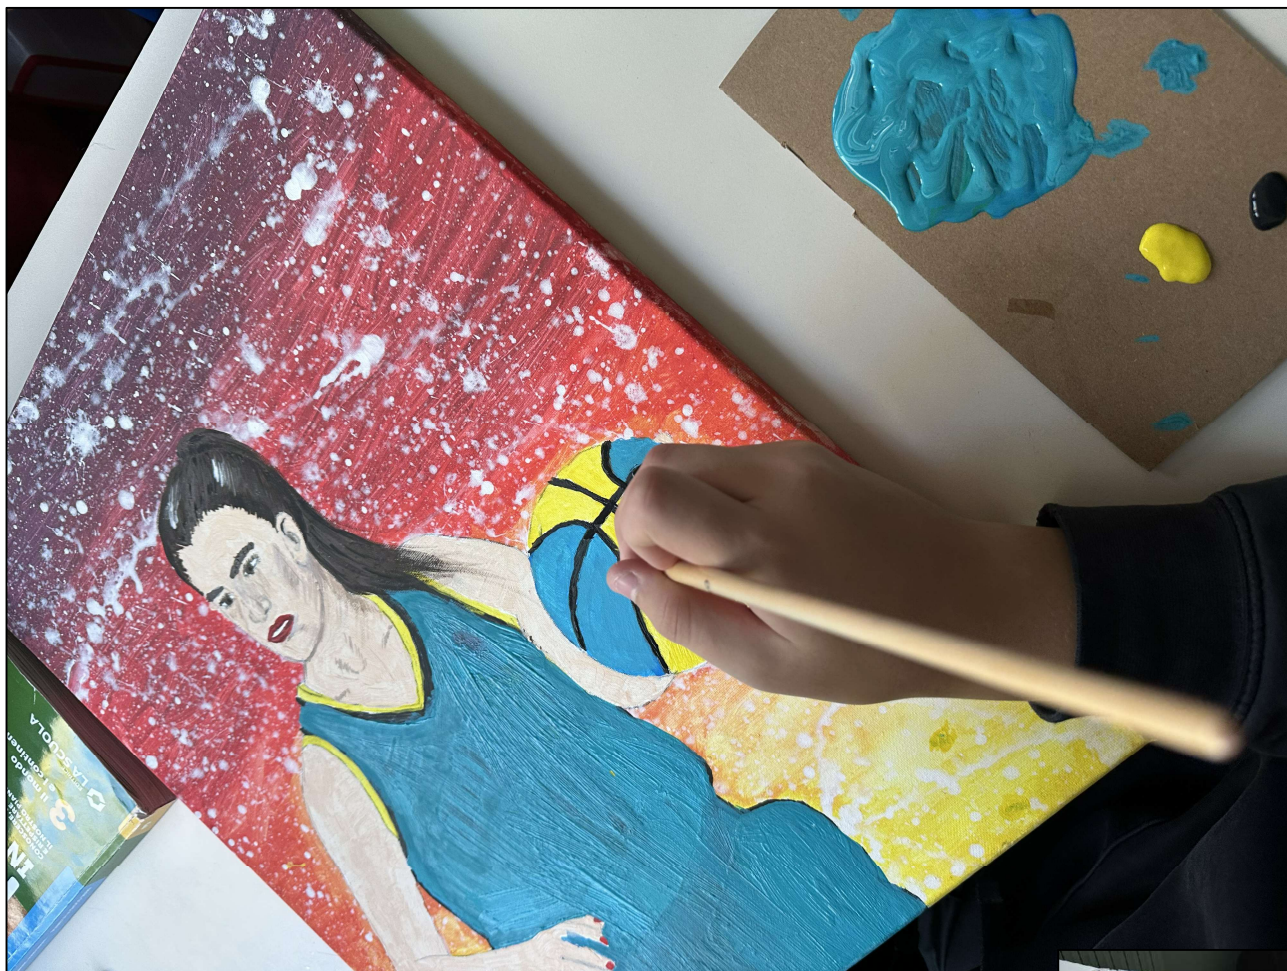

ISTITUTO COMPRENSIVO PADRE CESARE ALBISETTI DI
TERNO D'ISOLA IN COLLABORAZIONE CON IL COMUNE DI
TERNO D'ISOLA ORGANIZZA PRESSO SALA GHISLENI DAL

23/11 - 28/11 Mostra di pittura

"LA DONNA NELL'ARTE"

"LA DONNA NELL'ARTE"

23/11 ORE 15.00 INAUGURAZIONE

ORARI DI APERTURA PER IL PUBBLICO
DA LUNEDÌ 20/11 A VENERDÌ 24/11

- MATTINA DALLE ORE 10.00 ALLE ORE 12.00
- POMERIGGIO DALLE ORE 16.00 ALLE ORE 18.00